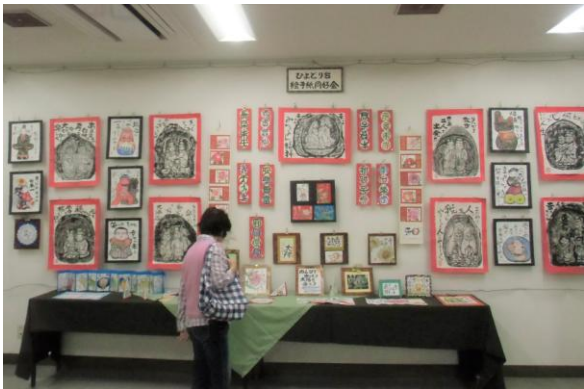

ひよどり台会館では地域の方々の作品が多く展示されました。